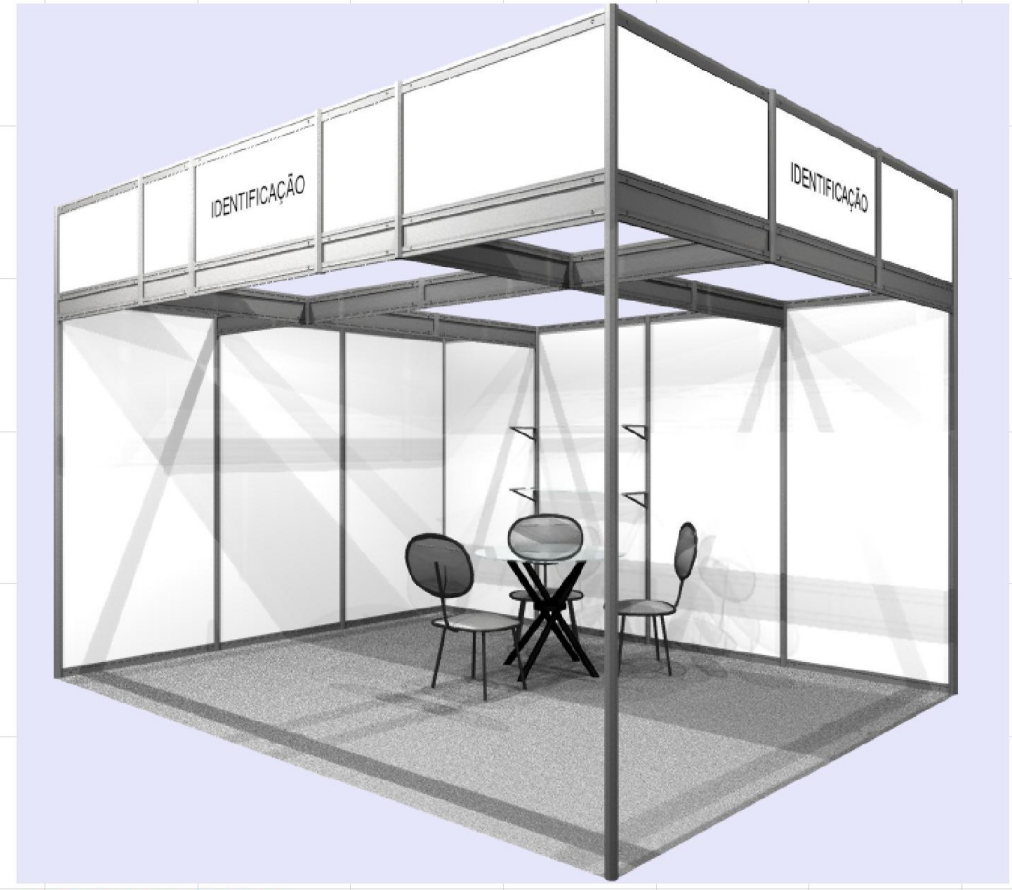

PERSPECTIVA

**ESTANDE MODELO - 12m²
BOX**

DATA: 19/02/09	ESCALA: 1:50	FOLHA: 01	PASTA: MB/09	CLIENTE: IEEE
REV. EM: 00/00/09	RESP: AS	PROJ.: AS	ARQUIVO: 00-09	EVENTO: IEEE2010

PERSPECTIVA

**ESTANDE MODELO - 12m²
ESQUINA**