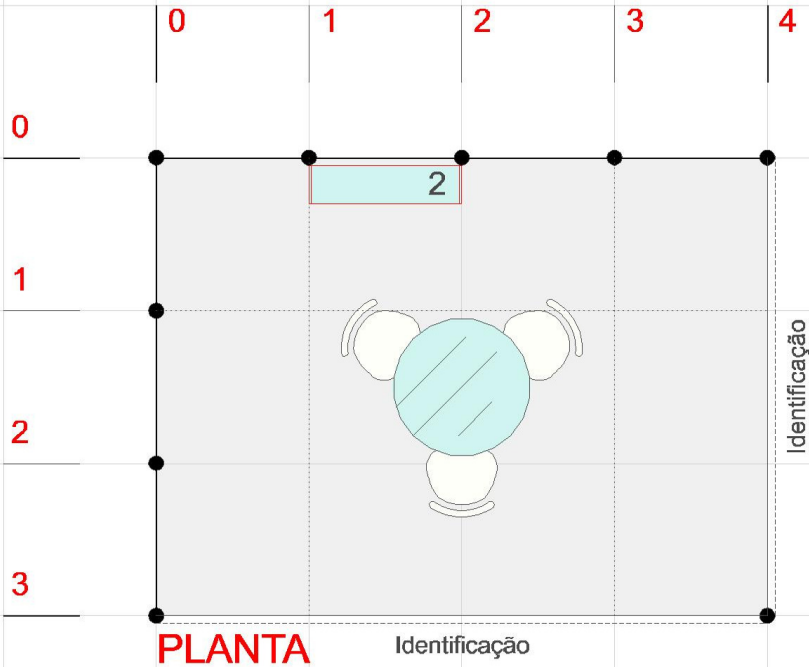

PERSPECTIVA

**ESTANDE MODELO - 12m²
BOX**

DATA: 19/02/09	ESCALA: 1:50	FOLHA: 01	PASTA: MB/09	CLIENTE: IEEE
REV. EM: 00/00/09	RESP: AS	PROJ.: AS	ARQUIVO: 00-09	EVENTO: IEEE2010

PERSPECTIVA

**ESTANDE MODELO - 12m²
ESQUINA**